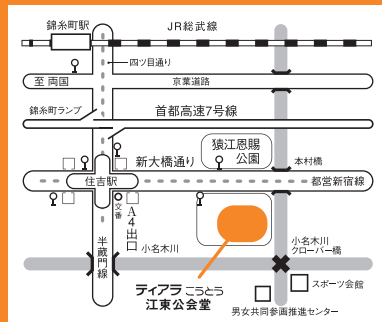

ティアラ友の会先行販売

10月8日(日)10:00~受付開始

(窓口予約は13:00~)

先行予約はティアラこうとうほか、
 江東区文化センター(03-3644-8111)、
 亀戸文化センター【カメラホール】(03-5626-2121)、
 豊洲文化センター(03-3536-5061)でも取扱います。

一般発売

10月9日(月・祝)10:00~受付開始

(江東区施設での窓口予約は13:00~)

チケットの予約・お引き取りは、
 江東区内各文化センター、総合区民センター、
 深川江戸資料館でも取扱います。